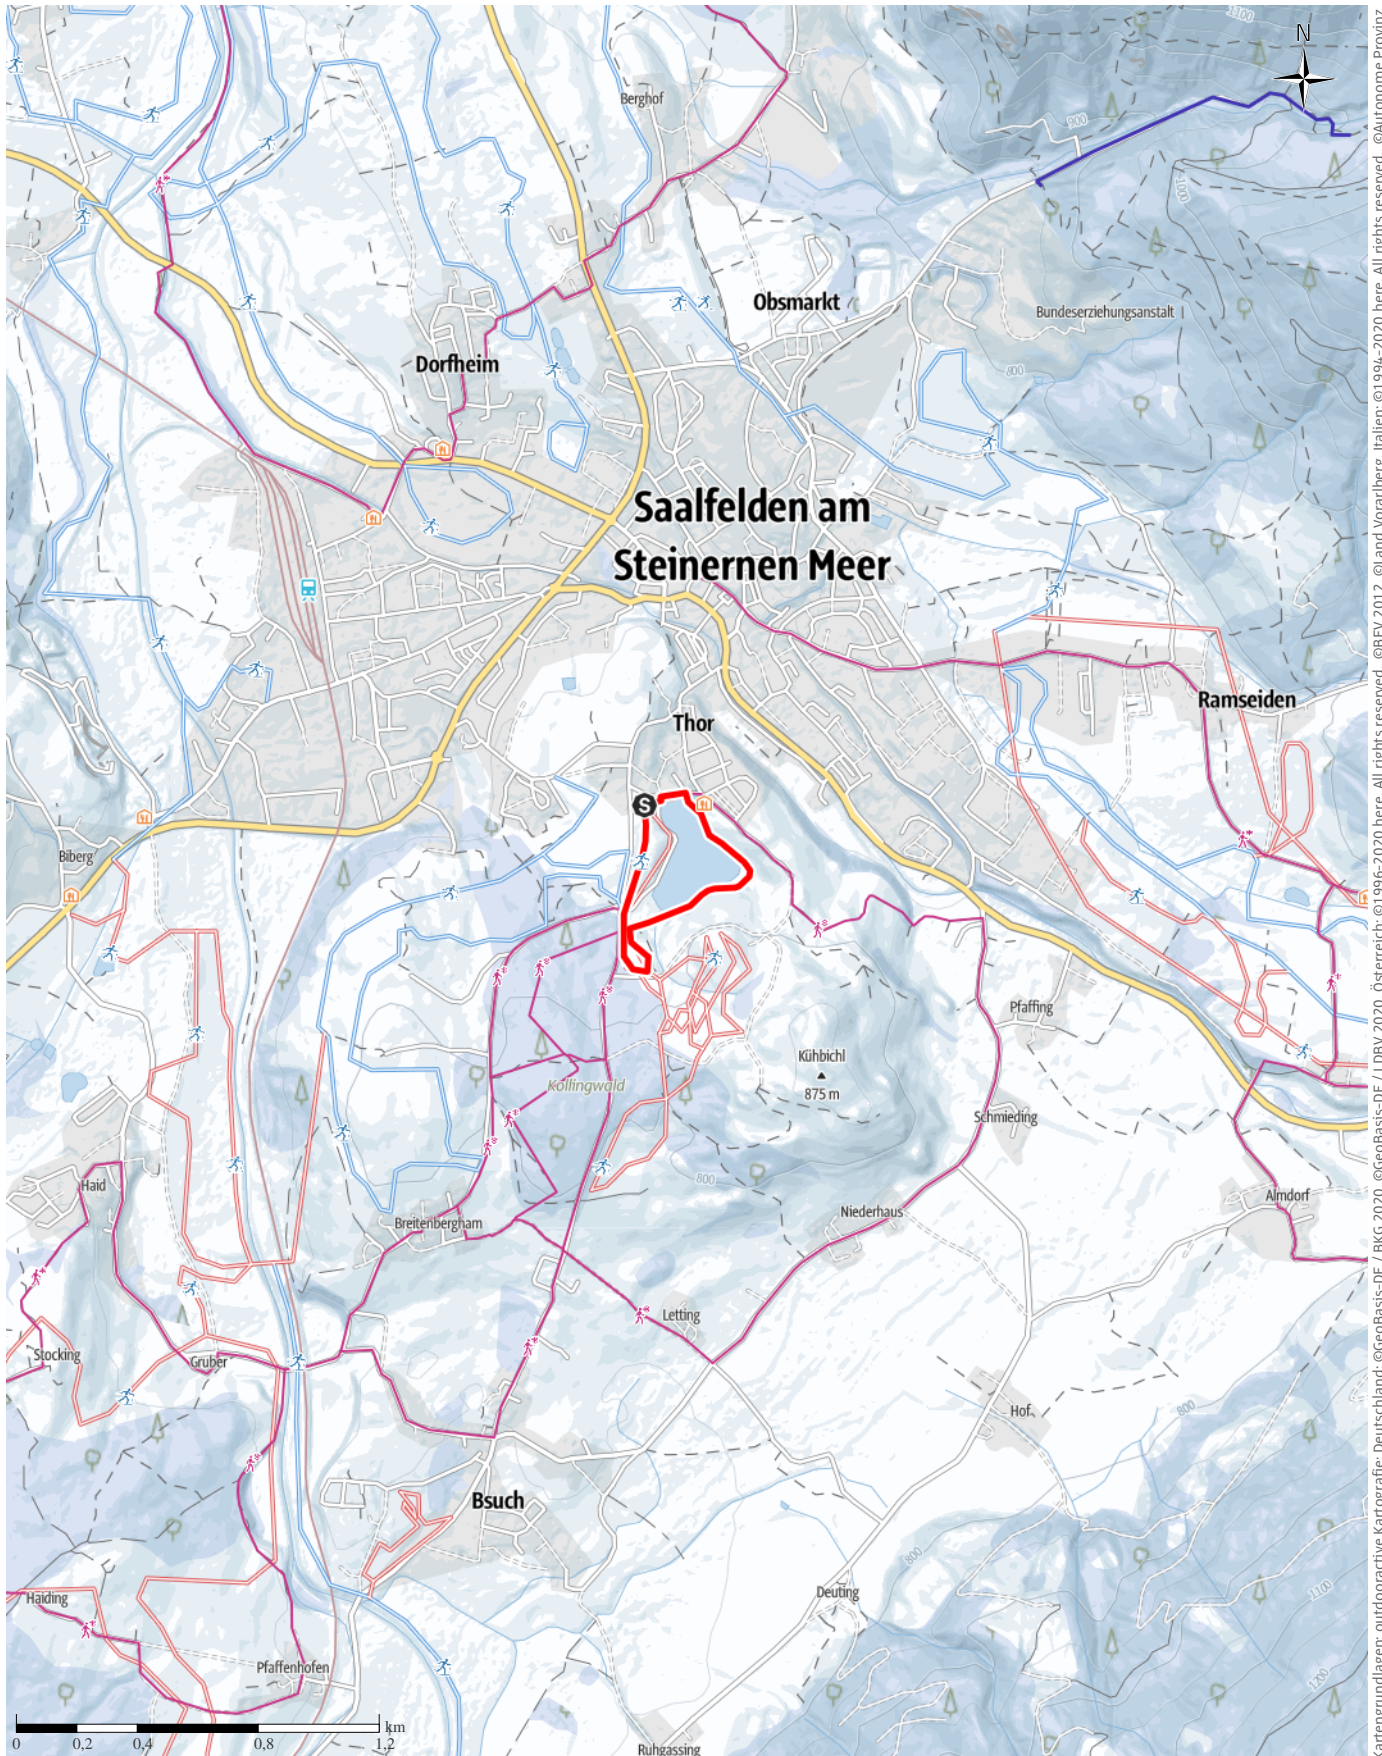

TOP Flutlichtloipe Ritzensee (S1a)

↔ 1,8km

🕒 0:29h

▲ 30m

▼ 30m

Schwierigkeit leicht

Kartengrundlagen: outdooractive Kartografie; Deutschland: ©GeoBasis-DE / BKG 2020, ©GeoBasis-DE / LDBV 2020, Österreich: ©1996-2020 here. All rights reserved. ©BBV 2012, ©Land Vorarlberg, Italien: ©1994-2020 here. All rights reserved. ©Autonome Provinz Bozen – Südtirol – Abteilung Natur, Landschaft und Raumentwicklung, ©Cartago S.R.L., Schweiz: Geodata ©swisstopo, ©BAFU – Bundesamt für Umwelt Kartengrundlagen: outdooractive Kartografie, ©OpenStreetMap (www.openstreetmap.org)